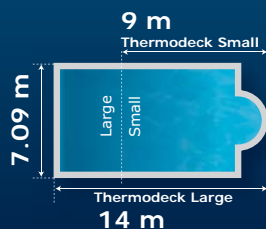

## 2 versions disponibles

Large  
Dimensions maximales  
(escalier compris)  
7.09 m x 14 m

Small  
Dimensions maximales  
(escalier compris)  
7.09 m x 9 m