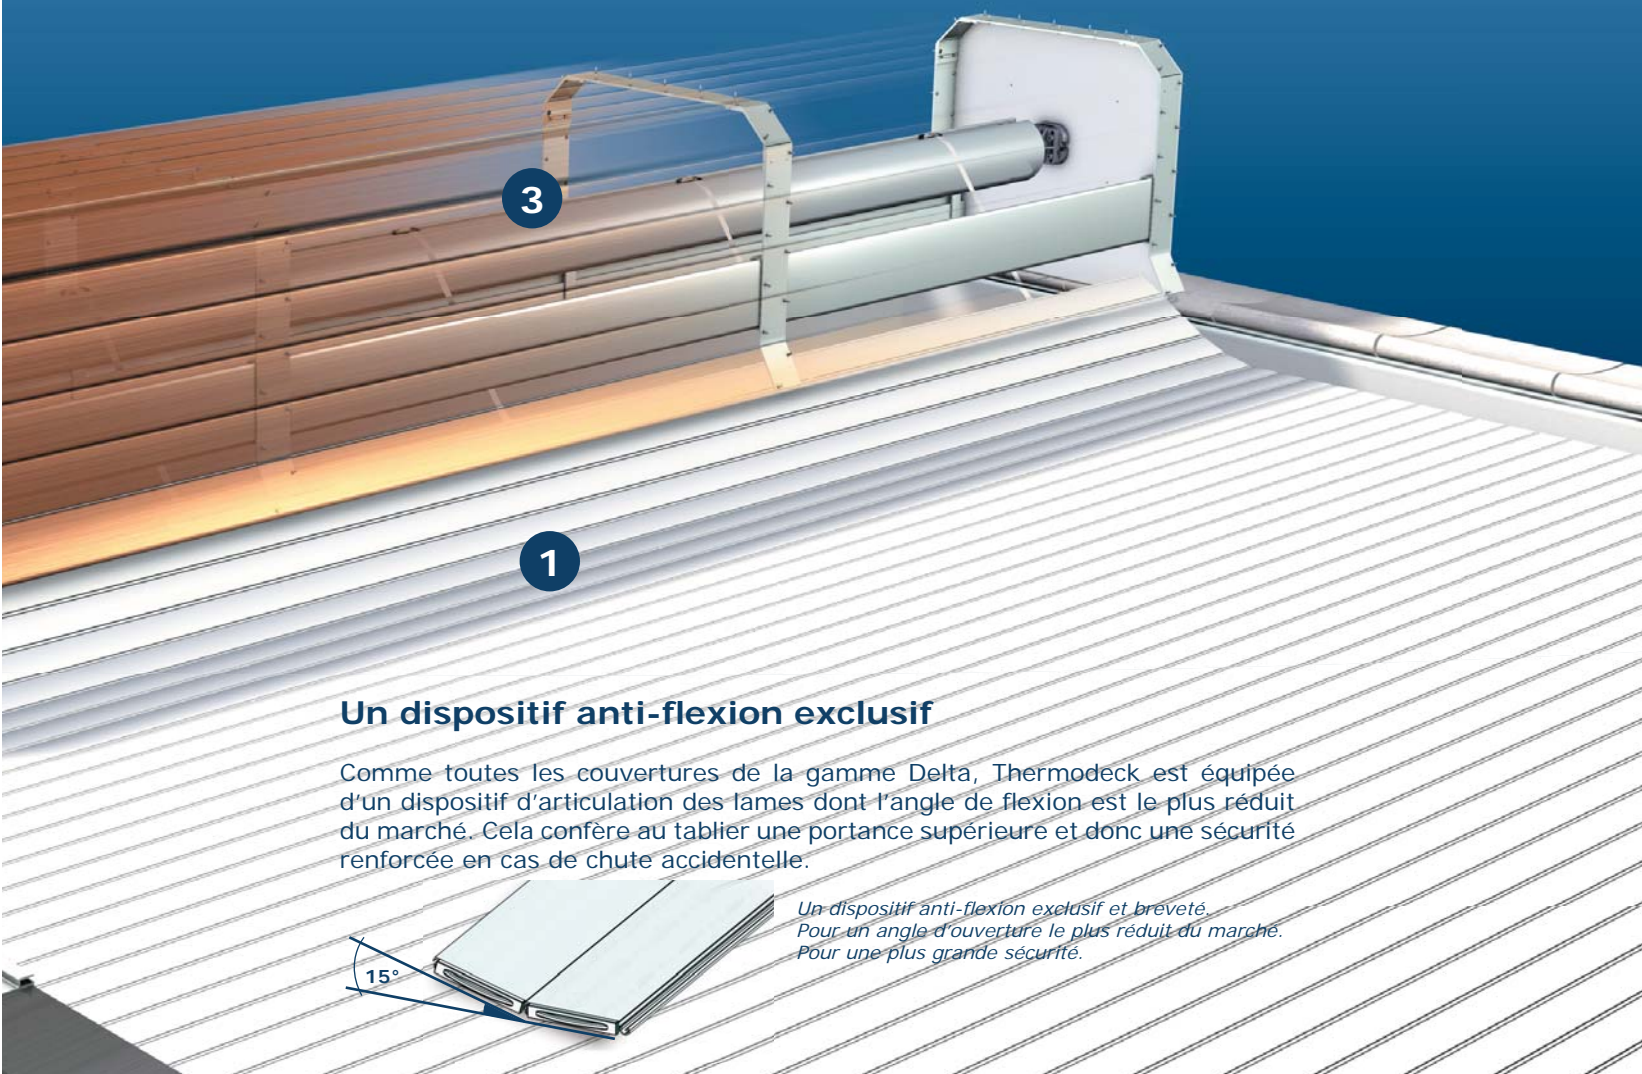

Thermodeck, le meilleur de la protection