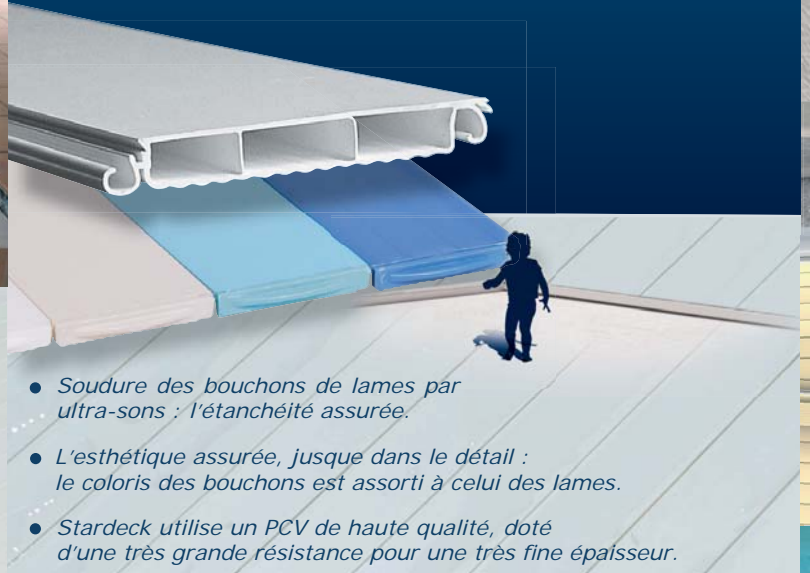

3 Axe en aluminium anodisé

Structure interne renforcée

Blanc, Sable, Gris ou Bleu Clair.

4 Poutre : Stardeck vous offre le choix entre quatre couleurs de poutre.

Blanc, Sable, Gris ou Bleu Clair.

5 Paroi de séparation : chaque ensemble est fabriqué sur mesure, en usine. Compatible avec tous les types de revêtements (carrelage, liner, PVC armé...). Aucun percement de l'étanchéité de la piscine : la paroi Stardeck est fixée sur une platine, scellée sous la margelle, de chaque côté de la piscine.

Une lame unique sur le marché

Le meilleur rapport volume d'air/épaisseur de lame du marché

- Soudure des bouchons de lames par ultra-sons : l'étanchéité assurée.
- L'esthétique assurée, jusque dans le détail : le coloris des bouchons est assorti à celui des lames.
- Stardeck utilise un PCV de haute qualité, doté d'une très grande résistance pour une très fine épaisseur.

Un des avantages majeurs de Stardeck réside dans les lames de son tablier. Nos lames emprisonnent un très grand volume d'air dans une épaisseur de plastique minimale.

Le bénéfice est triple :

- Tout d'abord, ce rapport volume d'air/épaisseur de lame et la grande flottabilité qu'il assure au tablier, évite contrairement aux lames épaisses, un déplacement d'eau important et donc un déversement considérable par le trop-plein.