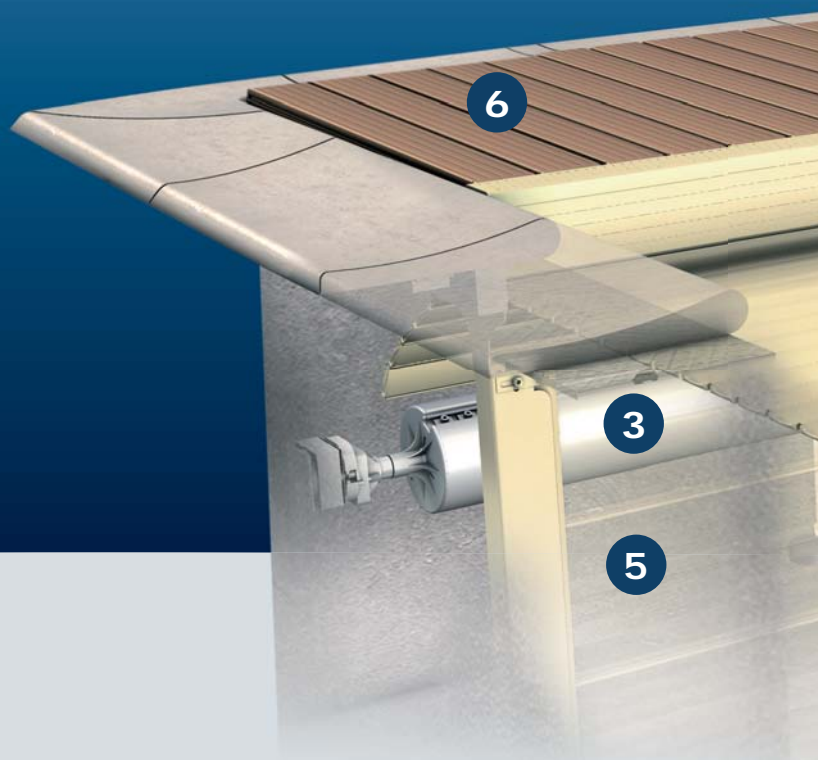

Stardeck

Dimensions maximales
(escalier compris)
8.09 m x 16 m

Perfection esthétique et performance technique

Stardeck, c'est la référence des professionnels pour les piscines à construire. Elle est conçue pour garantir à la fois une esthétique parfaite et une fonctionnalité irréprochable, particulièrement pour des piscines de très grandes dimensions.

• Facilité d'utilisation

Un boîtier à clé commande l'enroulement et le déroulement du tablier de lames. Placé à proximité de la piscine et hors de la portée des enfants, il permet de dérouler la couverture tout en s'assurant visuellement que tous les baigneurs ont bien quitté le bassin.