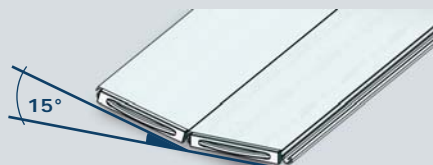

Coverdeck, le meilleur de la protection

Innovation

Le moteur se trouve au-dessus de la ligne d'eau. Il est étanche aux projections. Par ailleurs, il est aisément accessible, sans aucun démontage.

1

Un dispositif anti-flexion exclusif

Comme toutes les couvertures de la gamme Delta, Coverdeck est équipée d'un dispositif d'articulation des lames dont l'angle de flexion est le plus réduit du marché. Cela confère au tablier une portance supérieure et donc une sécurité renforcée en cas de chute accidentelle.

Un dispositif anti-flexion exclusif et breveté. Pour un angle d'ouverture le plus réduit du marché. Pour une plus grande sécurité.

1 Tablier de lames

Coverdeck vous offre le choix entre quatre couleurs de lames. Choisissez la vôtre.

2 Accroches Delta Lock

Un large choix de couleurs pour vos accroches de sécurité Delta Lock.

8 couleurs d'accroches Delta Lock disponibles : Bleu Clair, Bleu France, Blanc, Vert Caraïbes, Sable, Gris, Noir, Bleu translucide.