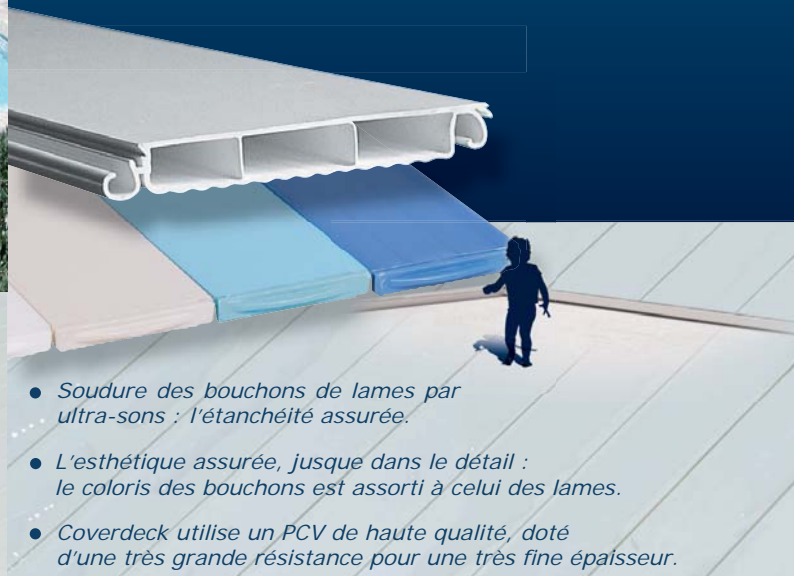

3 Poutre

Coverdeck vous offre le choix entre quatre couleurs de poutre.

Blanc, Sable, Gris ou Bleu Clair.

4 Paroi de séparation

Chaque ensemble est fabriqué sur mesure, en usine. Compatible avec tous les types de revêtements (carrelage, liner, PVC armé...). Aucun percement de l'étanchéité de la piscine : la paroi Coverdeck est fixée sur une platine, scellée sous la margelle, de chaque côté de la piscine.

Une lame unique sur le marché

Le meilleur rapport volume d'air/épaisseur de lame du marché

- Soudure des bouchons de lames par ultra-sons : l'étanchéité assurée.
- L'esthétique assurée, jusque dans le détail : le coloris des bouchons est assorti à celui des lames.
- Coverdeck utilise un PCV de haute qualité, doté d'une très grande résistance pour une très fine épaisseur.

Un des avantages majeurs de Coverdeck réside dans les lames de son tablier. Nos lames emprisonnent un très grand volume d'air dans une épaisseur de plastique minimale.

Le bénéfice est triple :

- Tout d'abord, ce rapport volume d'air/épaisseur de lame et la grande flottabilité qu'il assure au tablier, évite contrairement aux lames épaisses, un déplacement d'eau important et donc un déversement considérable par le trop-plein.