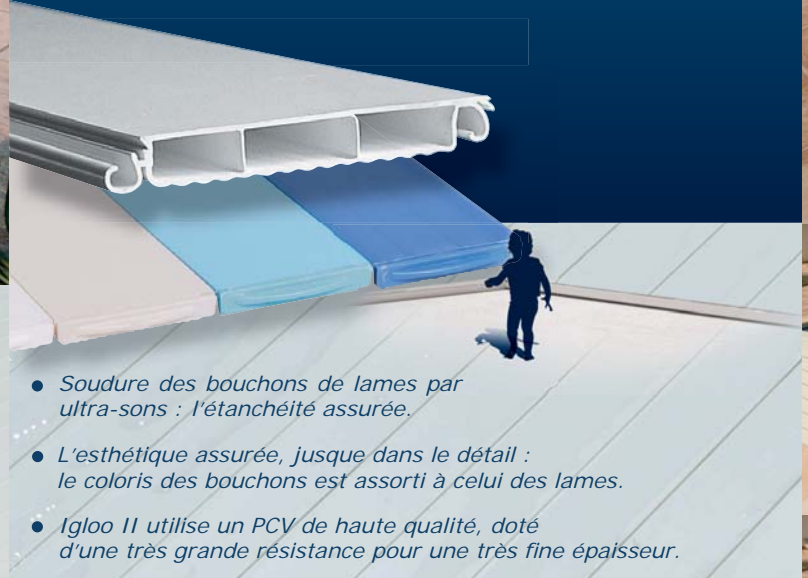

- Soudure des bouchons de lames par ultra-sons : l'étanchéité assurée.
- L'esthétique assurée, jusque dans le détail : le coloris des bouchons est assorti à celui des lames.
- Igloo II utilise un PCV de haute qualité, doté d'une très grande résistance pour une très fine épaisseur.