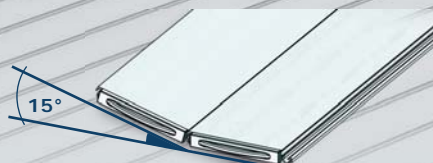

Un dispositif anti-flexion exclusif

1

Comme toutes les couvertures de la gamme Delta, Igloo II est équipée d'un dispositif d'articulation des lames dont l'angle de flexion est le plus réduit du marché. Cela confère au tablier une portance supérieure et donc une sécurité renforcée en cas de chute accidentelle.